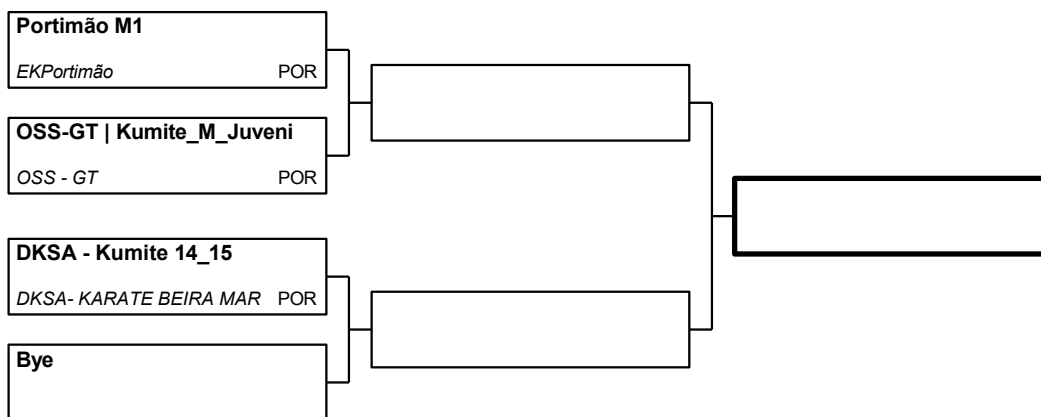

POOL: 1

CLASSIFICATION
1st
2nd
3rd
3rd

Referees