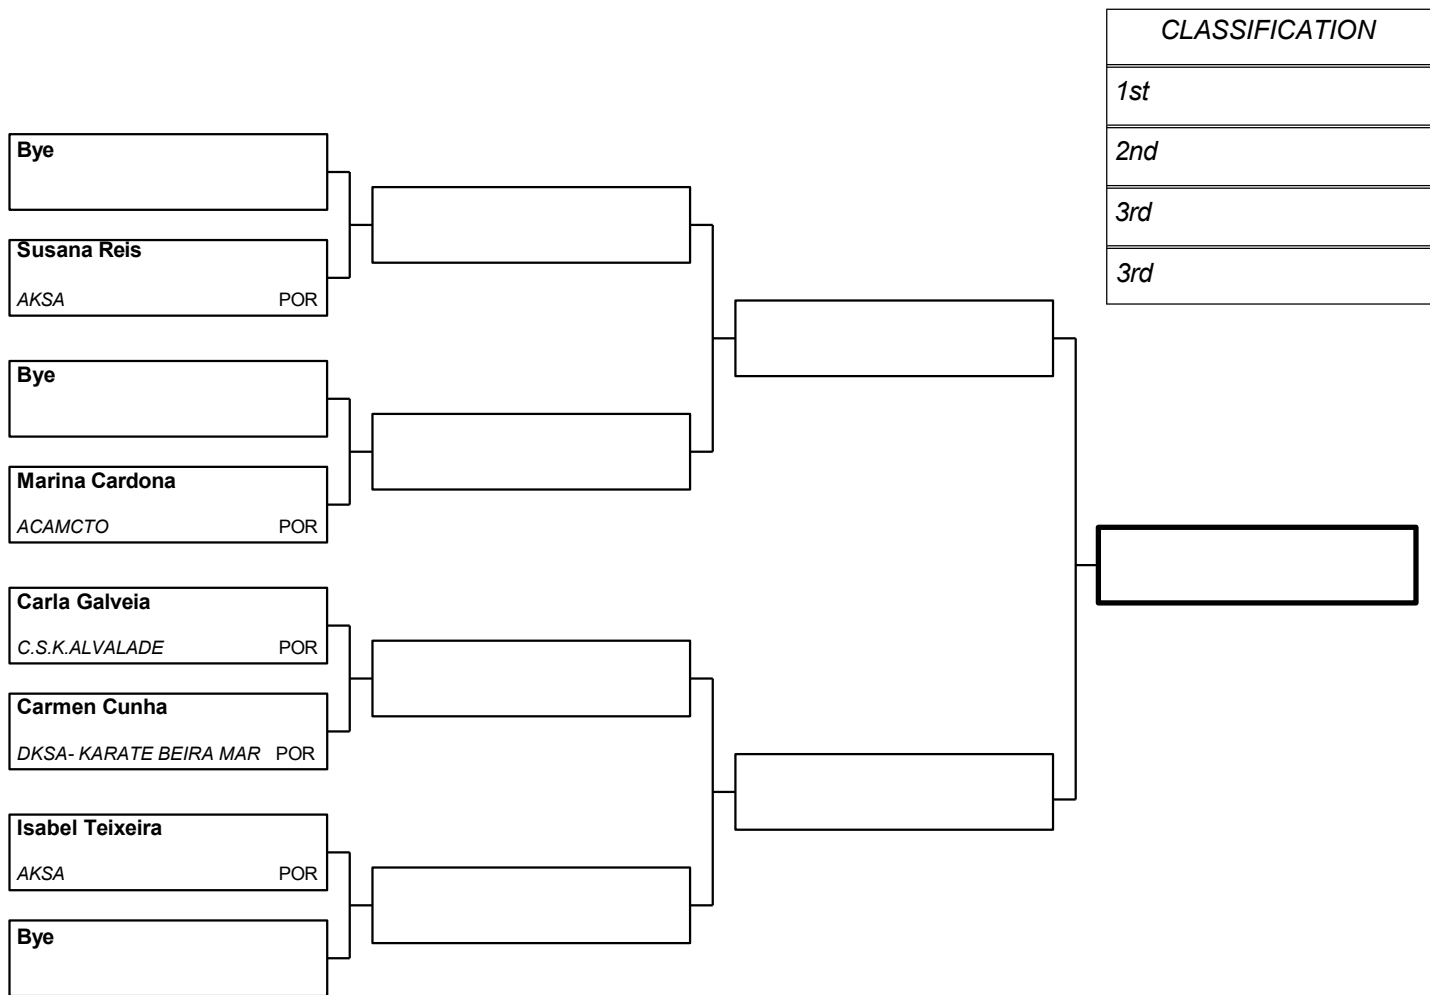

POOL: 1

Referees